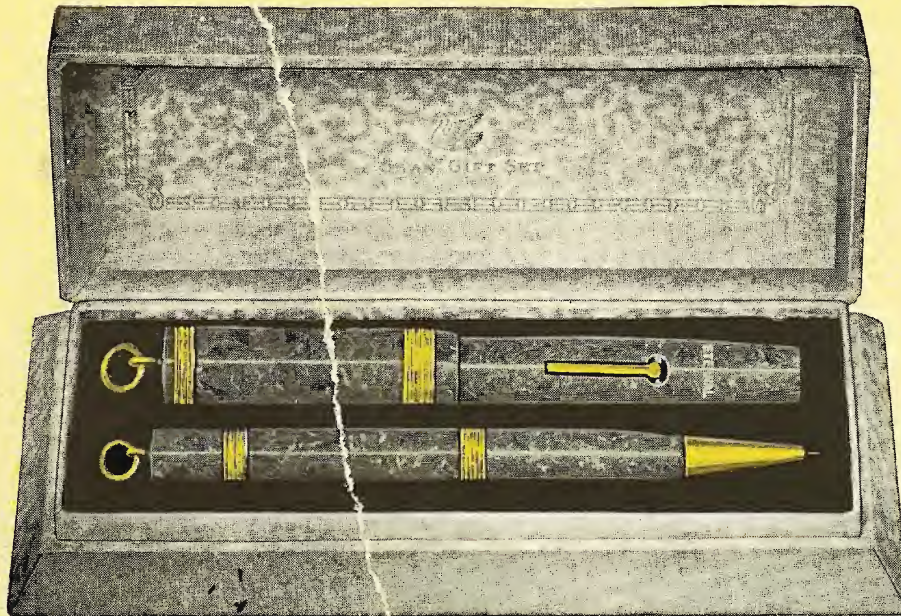

# "Swan Eternal" Pens

J542/Etn, \$8.00

M464/Etn, \$11.00